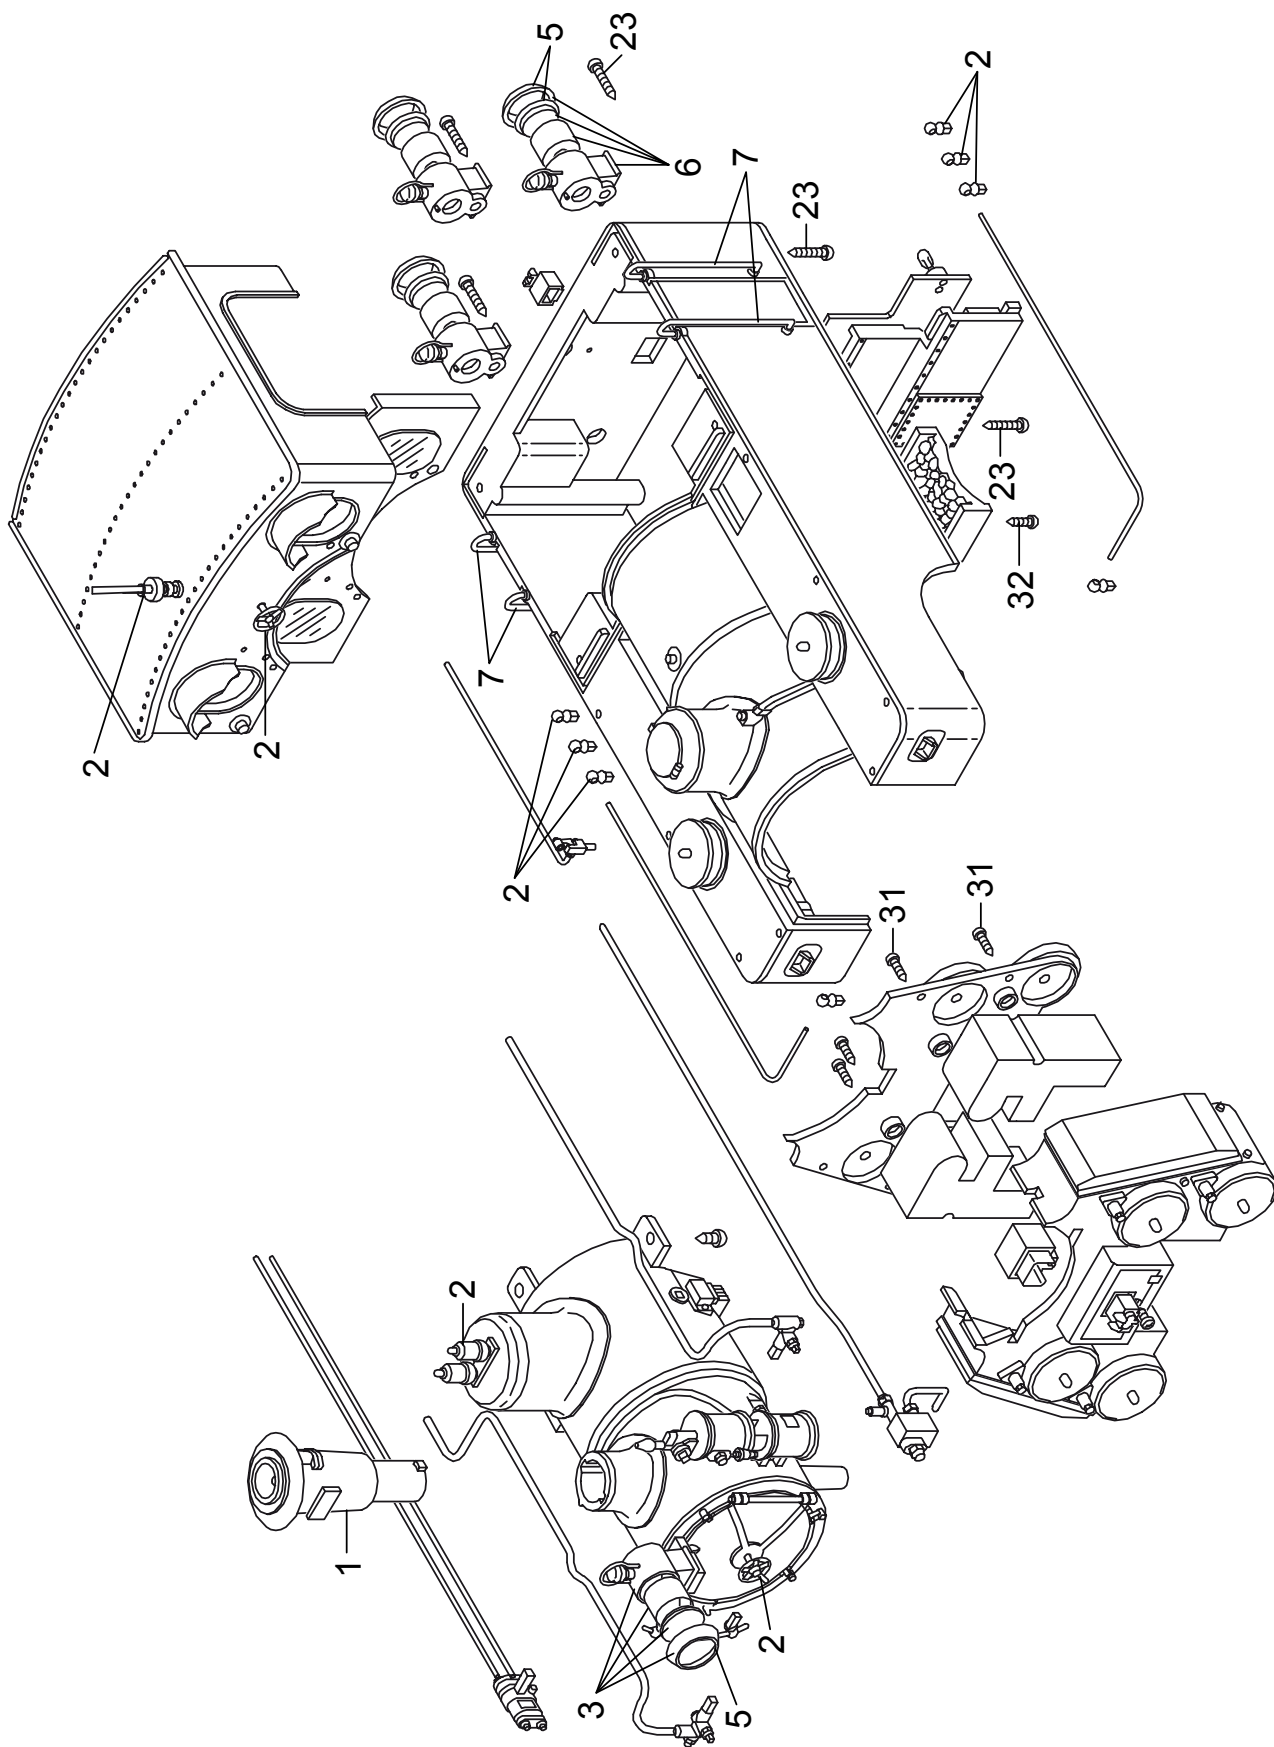

<https://www.facebook.com/trainlipage/>

Einzelteile der Lokomotive 22470

Details der Darstellung können von dem Modell abweichen

Einzelteile der Lokomotive 22470

Lfd. Nr.	Benennung	Bestell-Nr.
1	Schornstein	E165 443
2	Steckteile vergoldet	E177 539
3	Lampe vo. Oben	E177 540
4	Lampe vo. Unten	E177 541
5	Laternenglas u. Ring	E171 301
6	Lampe hinten	E177 542
7	Griffstangen Führerhaus	E165 772
8	Mittelachslager	E165 642
9	Motor	E134 666
10	Schnecke, Zwischenrad	E177 543
11	Lokführer	E132 022
12	Schlauch, Treppe, Rohr	E177 544
13	Puffer	E165 432
14	Schleifschuh u. Kohle	E177 545
15	Kupplung	E177 546
16	Rad kz.Zapf.o.Einst.	E165 656
17	Rad kz.Zapf.m.Zahn.aufpr.	E165 661
18	Radsatz, Platte	E177 547
19	Gestänge re. Oben	E177 548
20	Gestänge li. Oben	E177 549
21	Gestänge re. Unten	E177 553
22	Gestänge li. Unten	E177 554
23	Schraube	E124 206
24	Schraube	E129 514
25	Schraube	E124 197
26	Schraube	E124 014
27	Schraube	E135 312
28	Schornstein	E130 598
29	Unterlegscheibe	E126 053

Einzelteile der Lokomotive 22470

Einzelteile der Lokomotive 22470